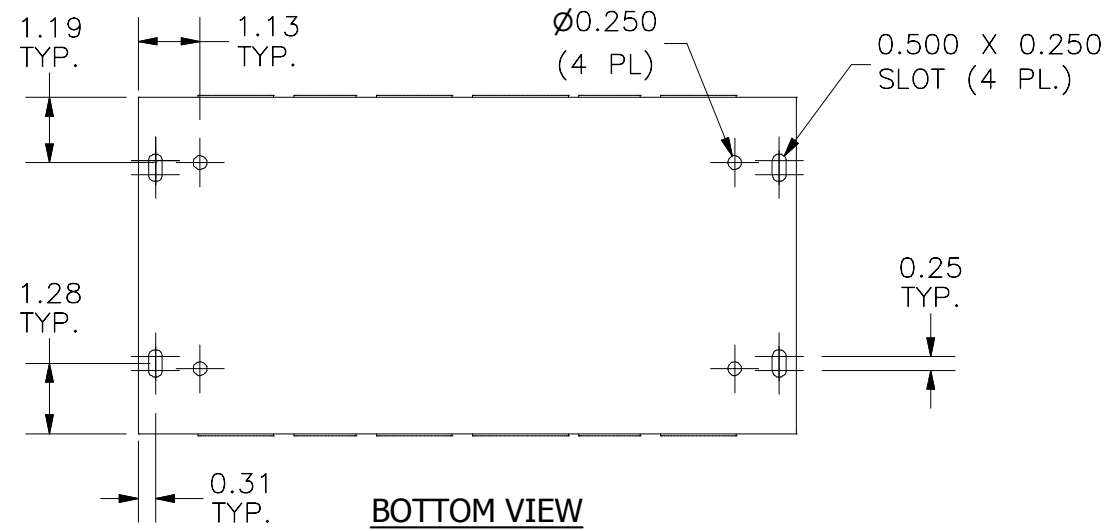

**DETAIL A (2 PL.)
PATTERN DESCRIPTION**

- A) 3/4"-1" CONCENTRIC KO (2 PL.)
- B) 1/2"-3/4" CONCENTRIC KO (2 PL.)
- C) 1" SOLID KO
- D) 1 1/4" SOLID KO

PART#: S6612G
(DATA SUBJECT TO CHANGE WITHOUT NOTICE)