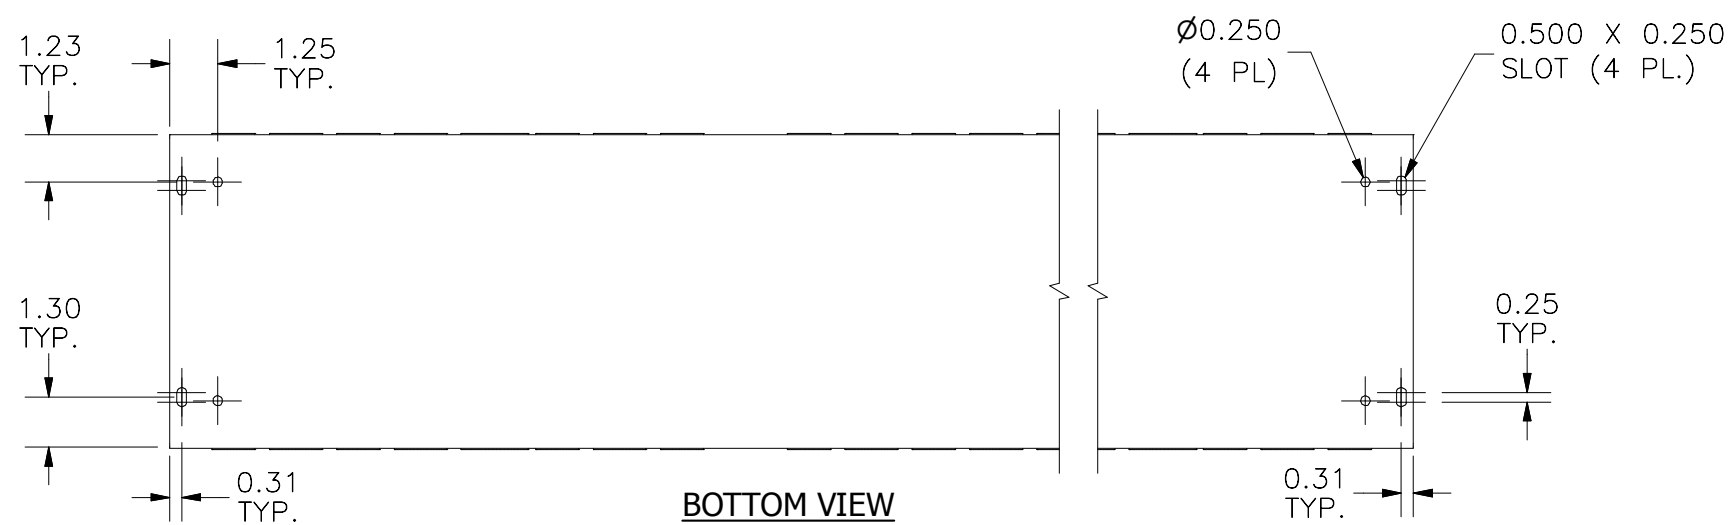

**DETAIL A
PATTERN DESCRIPTION (8 PL.)**

- A) 3/4"-1" CONCENTRIC KO (2 PL.)
- B) 1/2"-3/4" CONCENTRIC KO (2 PL.)
- C) 1" SOLID KO (1 PL.)
- D) 1 1/4" SOLID KO (1 PL.)
- E) 3/4" SOLID KO (2 PL.)

PART#: S8860G
(DATA SUBJECT TO CHANGE WITHOUT NOTICE)