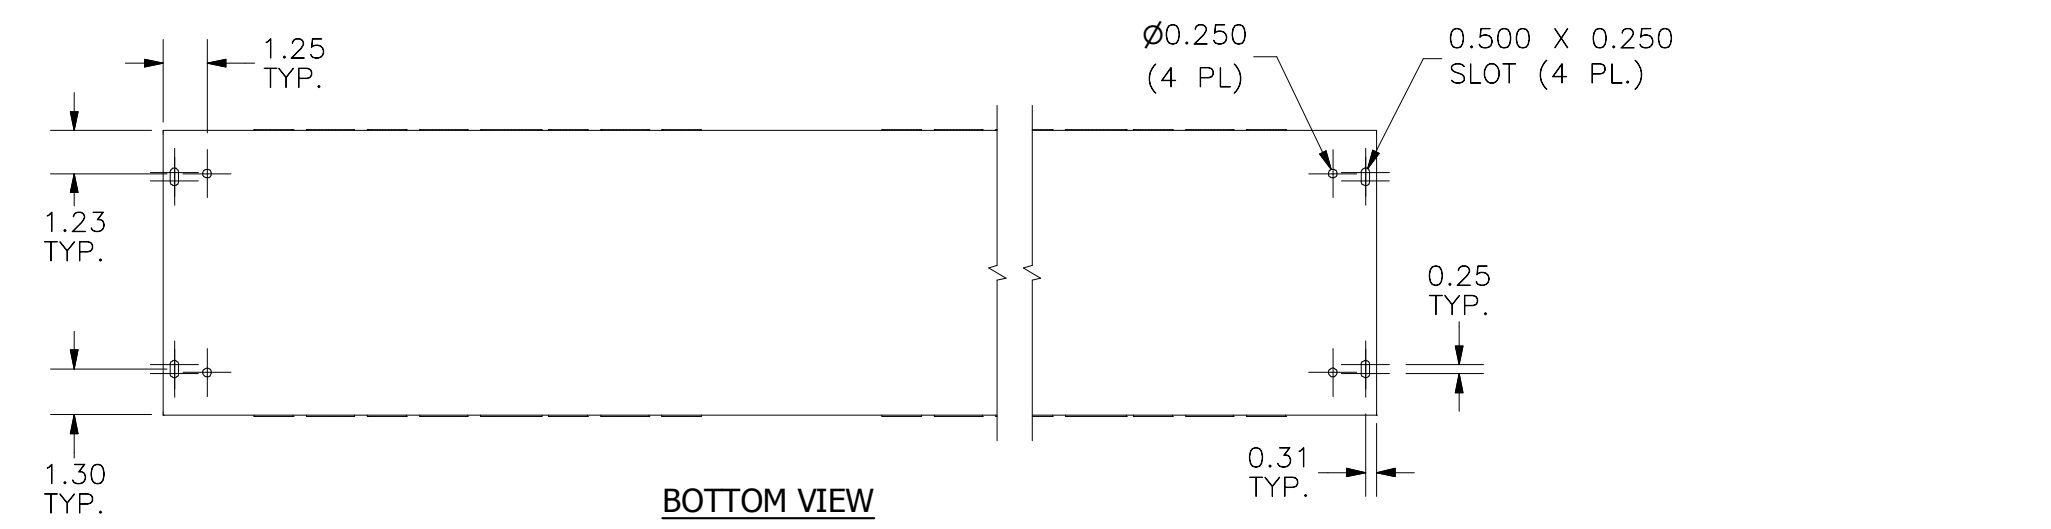

- DETAIL A**
PATTERN DESCRIPTION (4 PL.)
- A) 3/4"-1" CONCENTRIC KO (2 PL.)
 - B) 1/2"-3/4" CONCENTRIC KO (2 PL.)
 - C) 1" SOLID KO (1 PL.)
 - D) 1 1/4" SOLID KO (1 PL.)
 - E) 3/4" SOLID KO (2 PL.)

PART#: S8872G
(DATA SUBJECT TO CHANGE WITHOUT NOTICE)