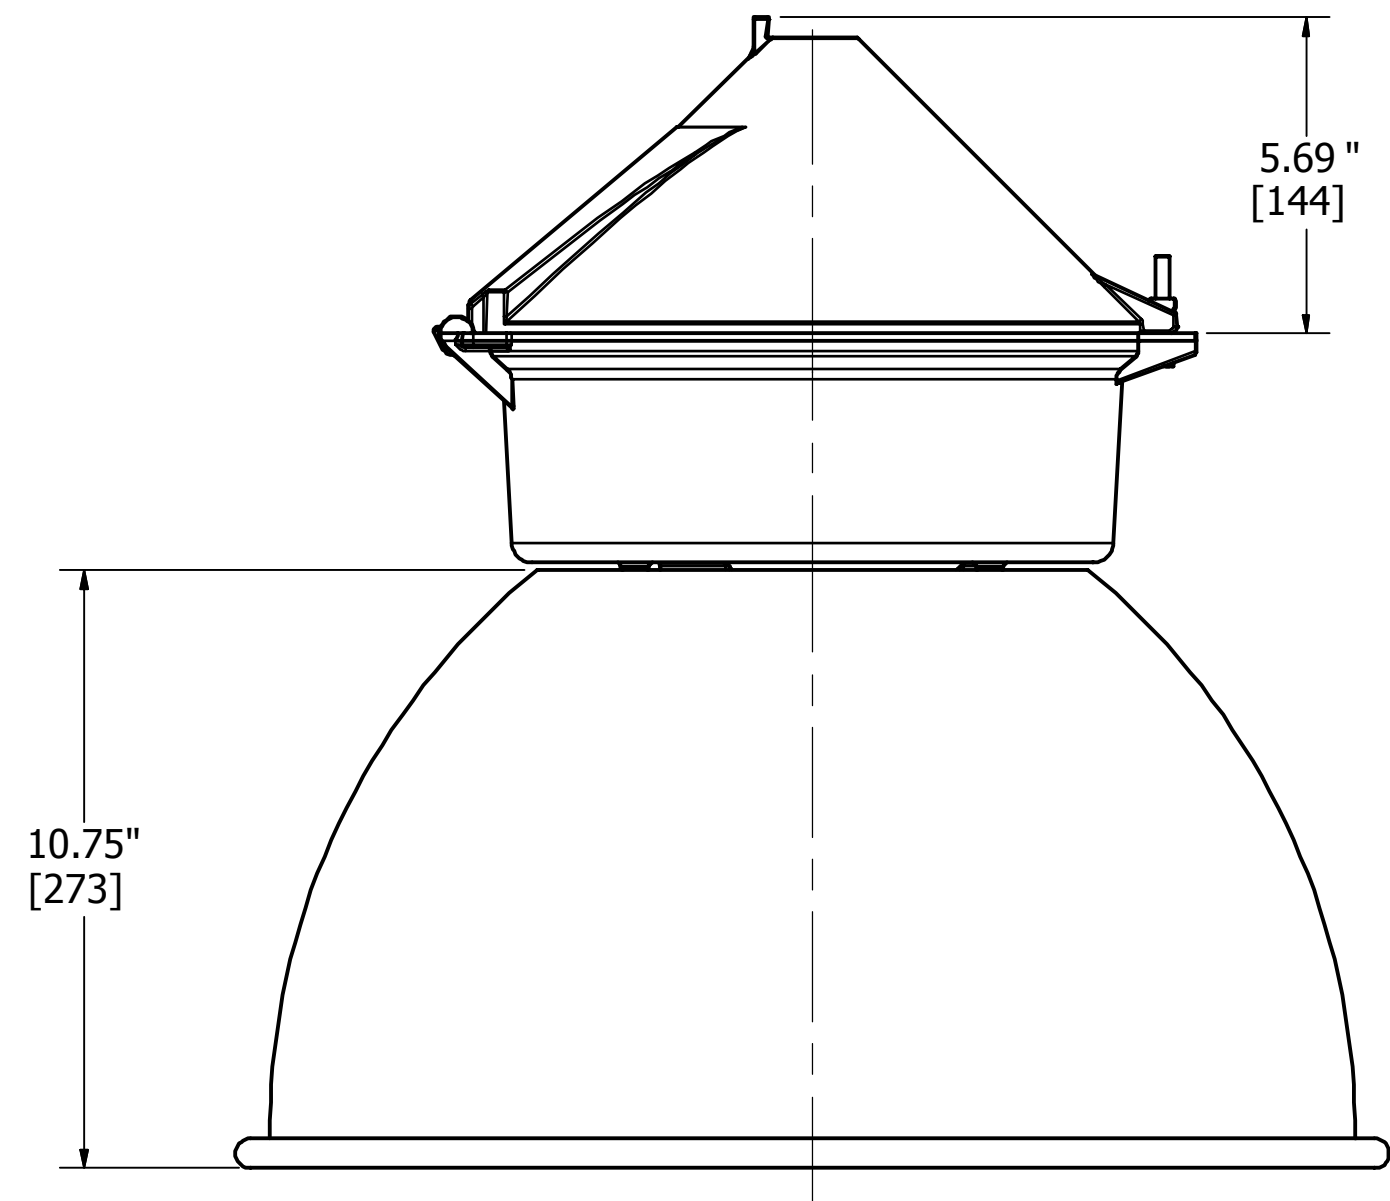

NPT/METRIC ENTRY

13.67"
[347]

20.69" DIA
[525]

20.68"
[525]

5.69"
[144]

10.75"
[273]