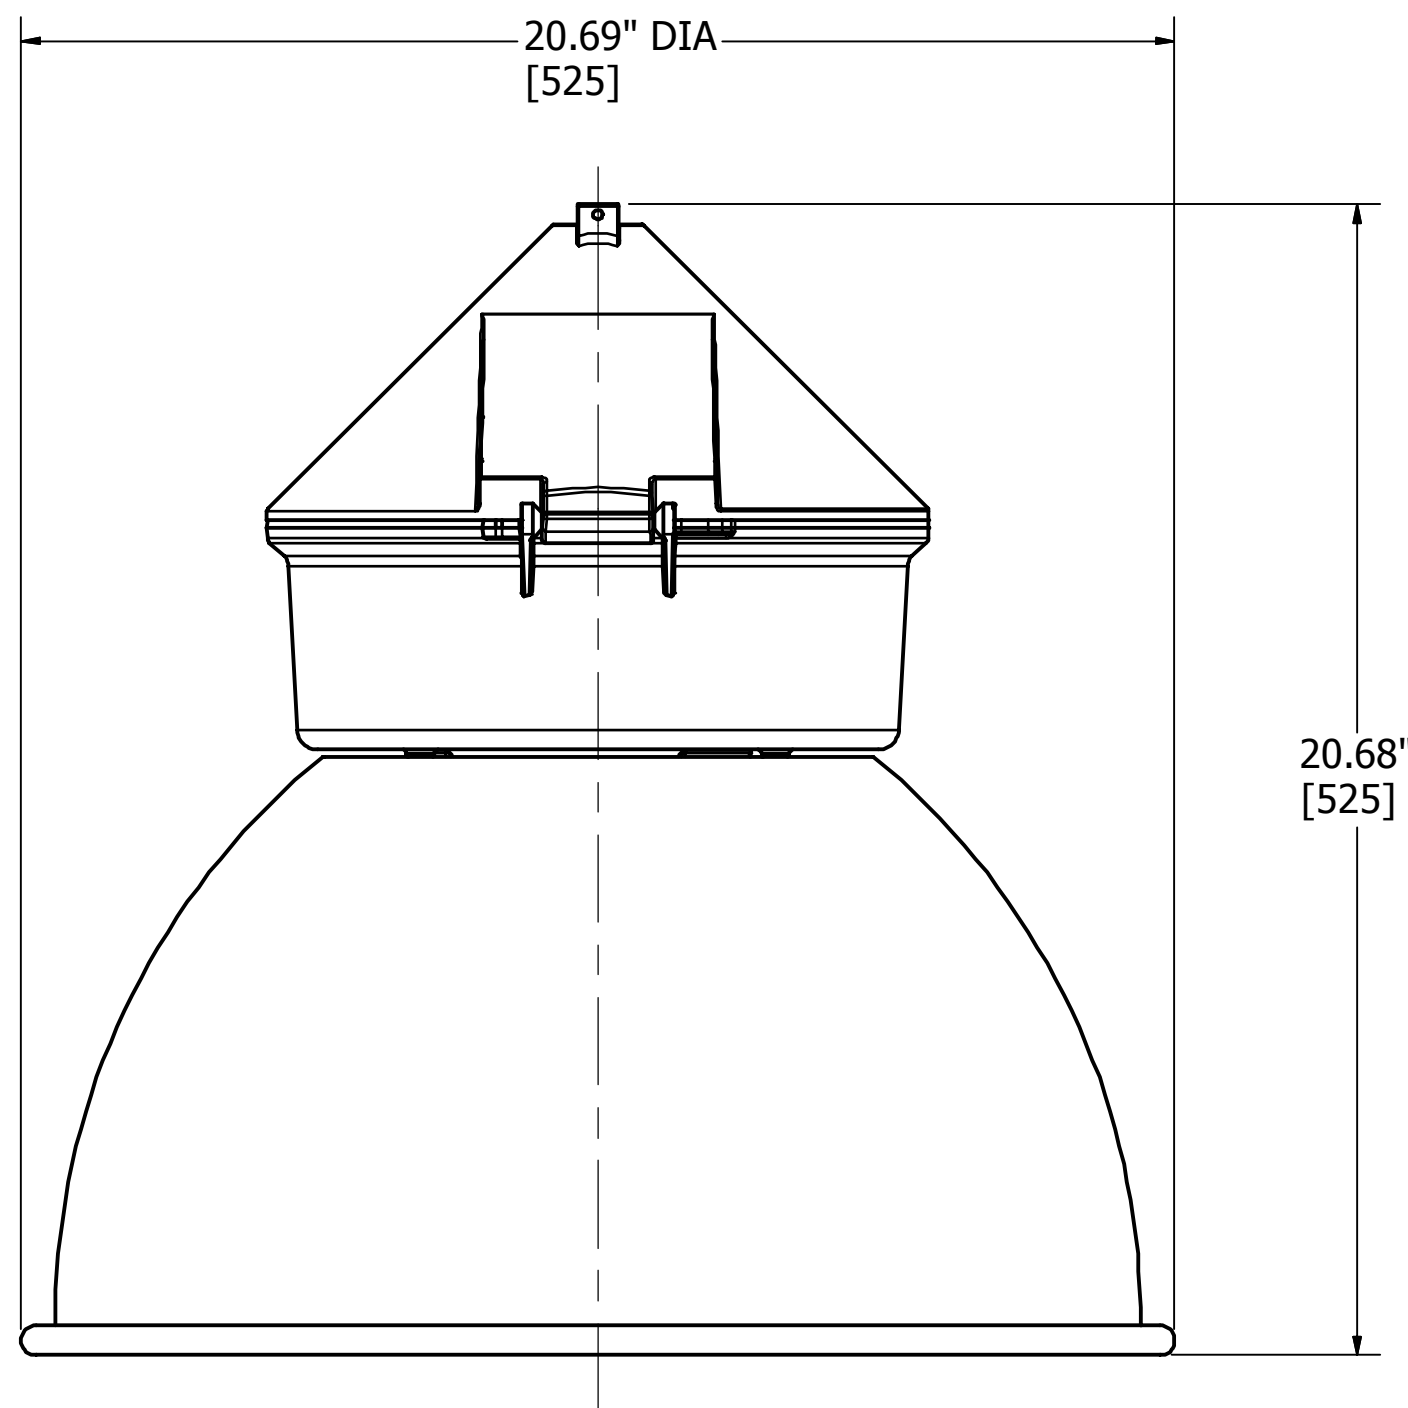

NPT/METRIC ENTRY

13.67"
[347]

20.69" DIA
[525]

20.68"
[525]

5.69"
[144]

10.75"
[273]