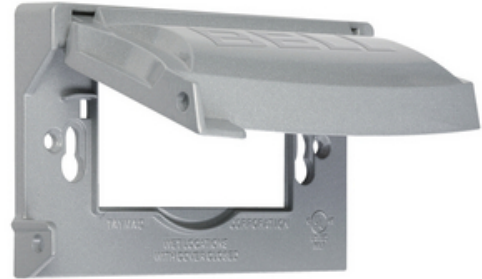

## Couvercle étanche Flip 1 gang, vertical/horizontal, 12-en-1, gris

Par Bell

No de catalogue [MX1250SCN](#)

Couvercle étanche Flip 1 gang, vertical/horizontal, 12-en-1, gris.

### Général

Numéro de catalogue      MX1250SCN  
Couleur  
CUP                              805035052174

### Documentation

[Catalogues - In-Use Covers and Conduit Bodies C1-C40\\_1](#)  
[Catalogues - Weatherproof Boxes, Covers & Lighting D1-D50](#)  
[Spécifications - MX1250SCN](#)

Une marque Hubbell

©2024 Hubbell Incorporated. Tous droits réservés  
BELL\_CA-MX1250SCN-SPEC-FR | REV 7/2024