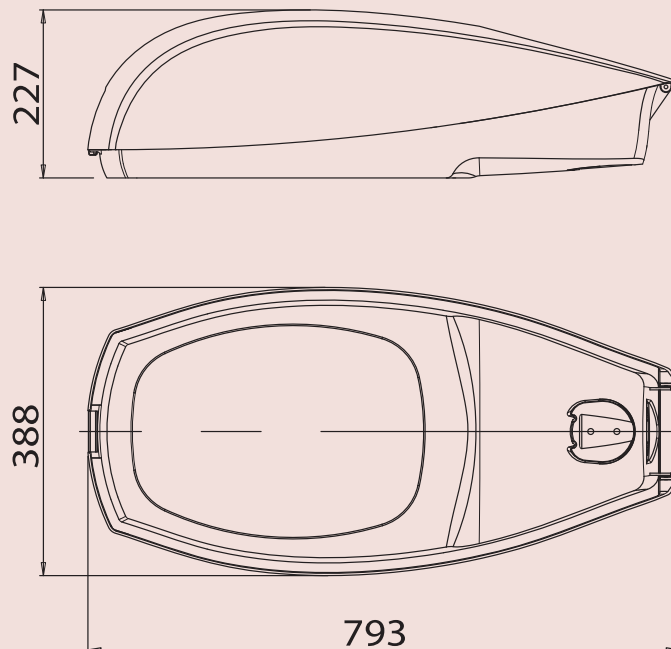

Станд. № категории	Мощность в ваттах	Лампа	Температура Окр среды °С	Вес
STAI/100/MS	100	HPS/Галогенид металла	-40 до +52	14,0 кг
STAI/150/MS	150	HPS/Галогенид металла	-40 до +52	14,7 кг
STAI/250/MS	250	HPS/Галогенид металла	-40 до +52	15,8 кг
STAI/400/MS	400	HPS/Галогенид металла	-40 до +52	18,3 кг

Другие варианты уличного освещения предоставляются по запросу. Пожалуйста, свяжитесь с техническими отделами (tech.support@chalmit.com)

Варианты – Приложение к каталогу

/60

60 Гц питания

Дизайн и технические характеристики изделия могут быть изменены без предварительного уведомления, пожалуйста, проверьте сайт Chalmit на наличие последних спецификаций.