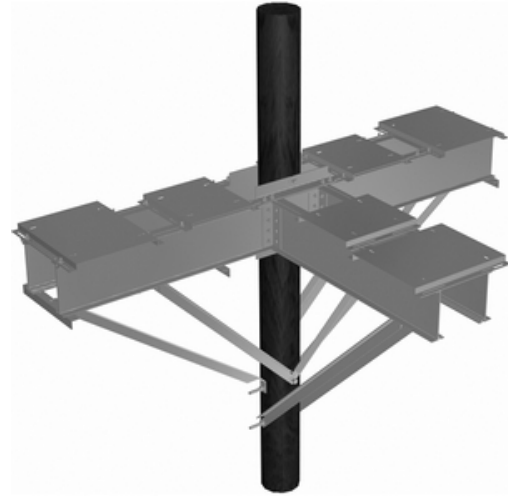

BAAM3PT3CT35 Support de montage de compteur en aluminium à usage intensif

Par Connector Manufacturing (CMC)

No de catalogue [BAAM3PT3CT35](#)

Support de compteur primaire 69kv pour 3 PT et 3 CT, pour le montage de 3 transformateurs de courant et 3 transformateurs de potentiel jusqu'à 69Kv pour un diamètre de poteau de 9" à 11".

Caractéristiques

- SUPPORT DE MONTAGE DE COMPTEUR PRIMAIRE 69Kv POUR 3 PT'S ET 3 CT'S

Général

Numéro de catalogue	BAAM3PT3CT35
CUP	192663126941

Dimensions

Hauteur	73,52 pouces
Longueur	120 en

Documentation

[Catalogues - Barfield Primary Meter Mounts](#)