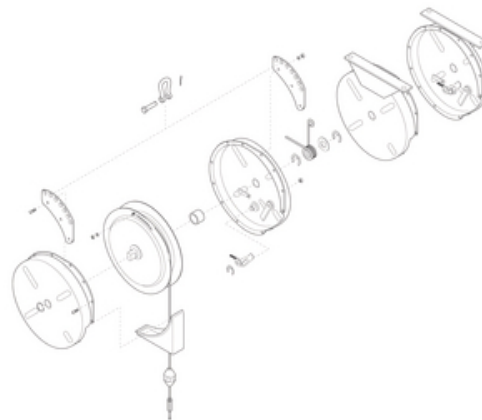

BG15-K01, Kit moteur à ressort pour BG-15

Par Gleason Reel

No de catalogue [BG15-K01](#)

Kit moteur à ressort BG15.

Général

Numéro de catalogue	BG15-K01
Série	BG - Service intensif
Type	Pièces détachées
CUP	783246008404

Documentation

- [Brochures - ToolAssistPro Idea Book](#)
- [Brochures - ERGO Tool Balancers](#)
- [Catalogues - Tool Assist Pro Ergonomic and Material Handling Products](#)
- [Dessin technique - BG Series Balance Reel STP](#)
- [Dessin technique - BG Series Balance Reel DXF](#)
- [Dessin technique - BG Series Balance Reel DWG](#)
- [Logo du produit - ToolAssistPro-Logo](#)
- [Logo du produit - ERGO-YellowMedLogo](#)
- [Spécifications - BG15-K01](#)
- [Spécifications - BG15-K01](#)
- [Vidéo - Tool Assist Pro for material handling and ergonomics](#)
- [Vidéo - ToolAssitPro - ERGO 2 Tool Balancers, Retrievers and Torque Reels](#)