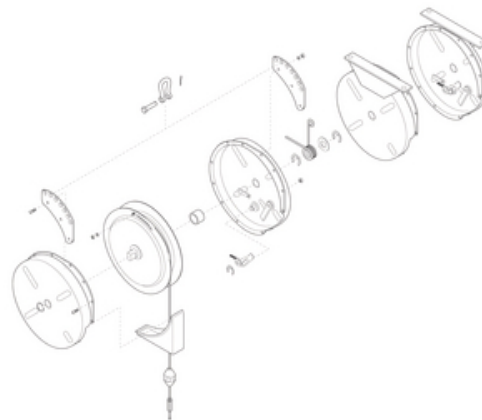

## BG20SH-K05, Kit de réparation de câble pour BG-SH

Par Gleason Reel

No de catalogue [BG20SH-K05](#)

Kit de réparation de câble, BG-SH.

### Général

Numéro de catalogue	BG20SH-K05
Série	BG - Service intensif
Type	Pièces détachées
CUP	783246008442

### Documentation

- [Brochures - ToolAssistPro Idea Book](#)
- [Brochures - ERGO Tool Balancers](#)
- [Catalogues - Tool Assist Pro Ergonomic and Material Handling Products](#)
- [Dessin technique - BG Series Balance Reel STP](#)
- [Dessin technique - BG Series Balance Reel DXF](#)
- [Dessin technique - BG Series Balance Reel DWG](#)
- [Logo du produit - ToolAssistPro-Logo](#)
- [Logo du produit - ERGO-YellowMedLogo](#)
- [Spécifications - BG20SH-K05](#)
- [Spécifications - BG20SH-K05](#)
- [Vidéo - Tool Assist Pro for material handling and ergonomics](#)
- [Vidéo - ToolAssitPro - ERGO 2 Tool Balancers, Retrievers and Torque Reels](#)