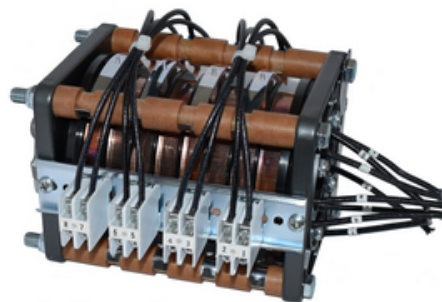

RP200-02 Assemblage de collecteur Rota-Power 2 pôles 200 ampères

Par Gleason Reel
No de catalogue [RP200-02](#)

Rota-Power Collector Assembly 2 Pole 200 Amp.

Général

Numéro de catalogue	RP200-02
Nombre de pôles	2
Série	Rota-Power RP
CUP	783246019110

Caractéristiques électriques

Courant / Intensité nominale	200 A
------------------------------	-------

Documentation

- [Brochures - Rota-Power™ 200 Slip Rings - 200A, 600V, 2" \(51mm\) Bore](#)
- [Brochures - ROTA-POWER™ 200 SLIP RINGS](#)
- [Spécifications - RP200-02](#)
- [Spécifications - RP200-02](#)
- [Vidéo - Gleason Reel Staging and Rigging Applications for the Theater/Entertainment Industry](#)