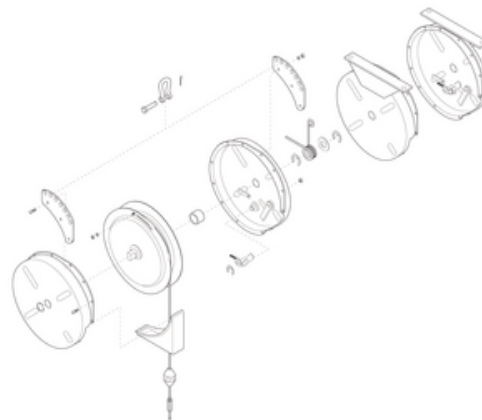

TQ1507-K03 TQ1507-K03 LH HOUSING KIT.

Par Gleason Reel

No de catalogue [TQ1507-K03](#)

TQ1507-K03 KIT DE BOÎTIER LH.

Général

Numéro de catalogue	TQ1507-K03
Série	TQ - Torque Heavy Duty
Type	Pièces détachées
CUP	783246005205

Documentation

- [Brochures - ToolAssistPro Idea Book](#)
- [Catalogues - Tool Assist Pro Ergonomic and Material Handling Products](#)
- [Dessin technique - TQ Series Torque Reel DWG](#)
- [Dessin technique - TQ Series Torque Reel DXF](#)
- [Logo du produit - ToolAssistPro-Logo](#)
- [Logo du produit - ERGO-YellowMedLogo](#)
- [Spécifications - TQ1507-K03](#)
- [Spécifications - TQ1507-K03](#)
- [Vidéo - Tool Assist Pro for material handling and ergonomics](#)
- [Vidéo - ToolAssitPro - ERGO 2 Tool Balancers, Retrievers and Torque Reels](#)