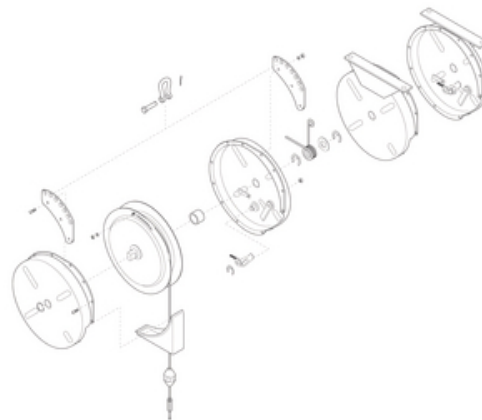

TQ1510-K05 Kit d'assemblage de câbles TQ1510.

Par Gleason Reel

No de catalogue [TQ1510-K05](#)

Kit de câbles TQ1510.

Général

Numéro de catalogue	TQ1510-K05
Série	TQ - Torque Heavy Duty
Type	Pièces détachées
CUP	783246005113

Documentation

- [Brochures - ToolAssistPro Idea Book](#)
- [Catalogues - Tool Assist Pro Ergonomic and Material Handling Products](#)
- [Dessin technique - TQ Series Torque Reel DWG](#)
- [Dessin technique - TQ Series Torque Reel DXF](#)
- [Logo du produit - ToolAssistPro-Logo](#)
- [Logo du produit - ERGO-YellowMedLogo](#)
- [Spécifications - TQ1510-K05](#)
- [Spécifications - TQ1510-K05](#)
- [Vidéo - Tool Assist Pro for material handling and ergonomics](#)
- [Vidéo - ToolAssitPro - ERGO 2 Tool Balancers, Retrievers and Torque Reels](#)