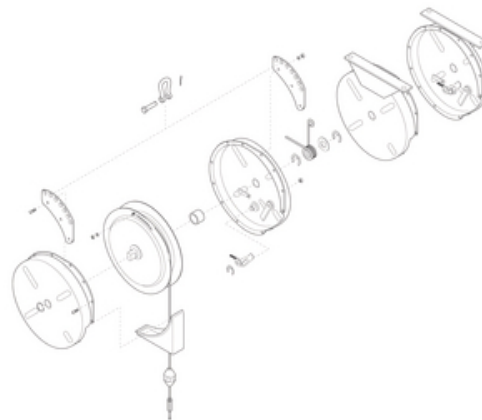

## TQ1510-K07 Kit matériel TQ1510.

Par Gleason Reel

No de catalogue [TQ1510-K07](#)

Kit matériel TQ1510.

### Général

Numéro de catalogue	TQ1510-K07
Série	TQ - Torque Heavy Duty
Type	Pièces détachées
CUP	783246005137