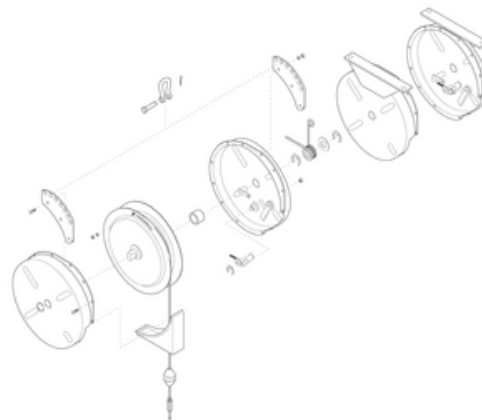

## TQ1515-K03 Enrouleurs de couple.

Par Gleason Reel

No de catalogue [TQ1515-K03](#)

Enrouleurs de couple.

### Général

Numéro de catalogue	TQ1515-K03
Série	TQ - Torque Heavy Duty
Type	Pièces détachées
CUP	783246004987