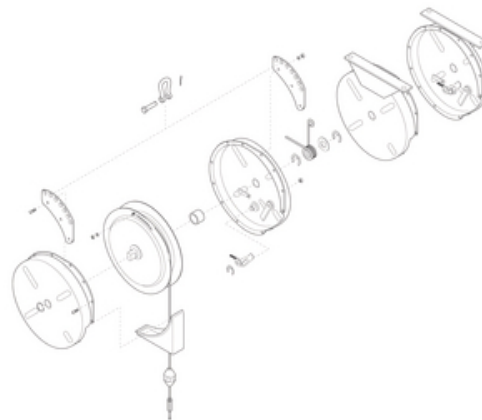

TQ1515-K07 Kit de quincaillerie TQ1515.

Par Gleason Reel

No de catalogue [TQ1515-K07](#)

Kit de quincaillerie TQ1515.

Général

| | |
|---------------------|------------------------|
| Numéro de catalogue | TQ1515-K07 |
| Série | TQ - Torque Heavy Duty |
| Type | Pièces détachées |
| CUP | 783246005014 |

Documentation

- [Brochures - ToolAssistPro Idea Book](#)
- [Catalogues - Tool Assist Pro Ergonomic and Material Handling Products](#)
- [Dessin technique - TQ Series Torque Reel DWG](#)
- [Dessin technique - TQ Series Torque Reel DXF](#)
- [Logo du produit - ToolAssistPro-Logo](#)
- [Logo du produit - ERGO-YellowMedLogo](#)
- [Spécifications - TQ1515-K07](#)
- [Spécifications - TQ1515-K07](#)
- [Vidéo - Tool Assist Pro for material handling and ergonomics](#)
- [Vidéo - ToolAssitPro - ERGO 2 Tool Balancers, Retrievers and Torque Reels](#)