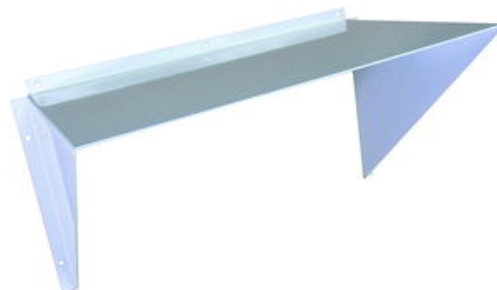

KFL-DARK - RÉFLECTEUR CIEL NOIR @ 45DEG

Par Killark

No de catalogue [KFL-DARK](#)

RÉFLECTEUR CIEL NOIR @ 45DEG.

Général

Numéro de catalogue	KFL-DARK
Indicateur RoHS de l'UE	Contacter le fabricant
Type de finition	Peinture époxy en poudre
Série	KFL
Type	Réflecteur
CUP	783936082189