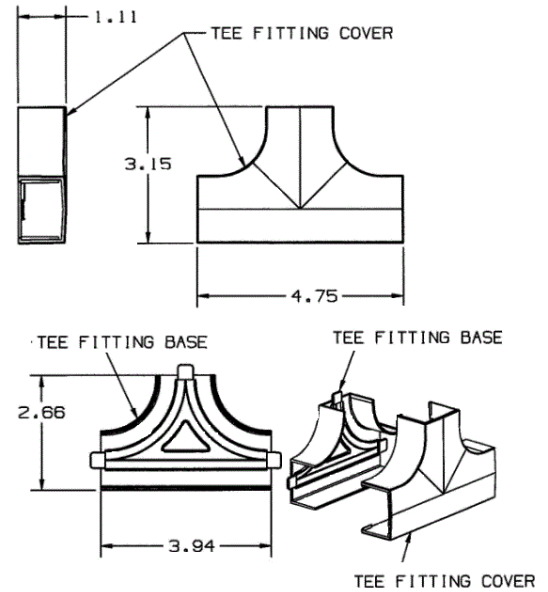

### Specifications

Height	3.15"
Width	4.75"
Length	1.11"