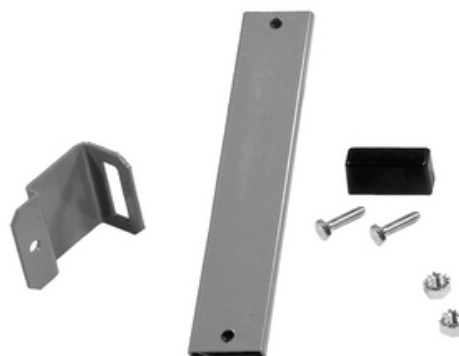

### NEXTFRAME Support d'échelle, poteau de clôture retenant les câbles, 8 po, gris

Par Hubbell Premise Wiring  
No de catalogue [HLP08G](#)

NEXTFRAME Support d'échelle, poteau de clôture retenant les câbles, 8 po, gris.

#### Caractéristiques

- L'anneau d'échelle HLS est un système modulaire facilement configurable pour toutes les installations uniques
- Les sections de l'anneau d'échelle fonctionnent universellement avec tous les accessoires de l'anneau d'échelle
- L'anneau HLS présente un espacement des échelons tous les 9" pour soutenir et soulager la tension des câbles.

#### Général

Catalog Number	HLP08G
Couleur	Gris
Indicateur EU RoHs	Contact Manufacturer
Matériau	3.3 in
Type	Cable Retainers
Type d'article	Modular SystemEasily Configured
UPC	662620819945

#### Dimensions

Largeur 8 in