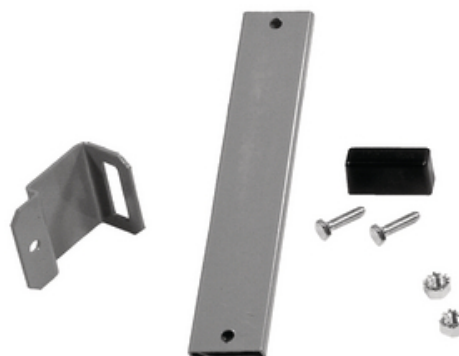

HUBBELL

Premise Wiring

NEXTFRAME Support d'échelle, poteau de clôture à retenue de câbles, 10", gris

Par Hubbell Premise Wiring
No de catalogue [HLP10G](#)

NEXTFRAME Support d'échelle, poteau de clôture à retenue de câble, 10", gris.

Général

Numéro de catalogue	HLP10G
Couleur	
Indicateur RoHS de l'UE	Contacter le fabricant
Type d'article	Système modulaireFacile à configurer
Matériau	13,9 pouces
Type	Retenues de câbles
CUP	662620819969

Dimensions

Largeur	10 en
---------	-------

Certifications et conformité

Nema Rating	Usage intensif
-------------	----------------

Documentation

[Catalogues - Premise Wiring Catalog](#)
[Littérature - Cable Tray Systems Guide](#)
[Page du catalogue - PREM M4 CatalogPage](#)