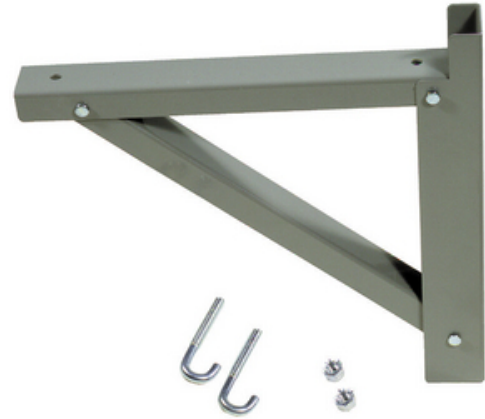

HUBBELL

Premise Wiring

NEXTFRAME Porte-échelle, support mural triangulaire, 6", noir

Par Hubbell Premise Wiring
No de catalogue [HLTSB06G](#)

NEXTFRAME Porte-échelle, support mural triangulaire, 6", noir.

Général

Numéro de catalogue	HLTSB06G
Couleur	
Indicateur RoHS de l'UE	Contacter le fabricant
Type d'article	Système modulaireFacile à configurer
Matériau	3,3 pouces
Type	Supports muraux
CUP	662620819754