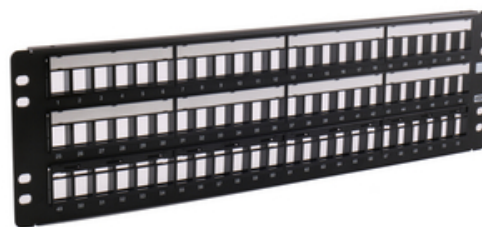

HUBBELL

Premise Wiring

Panneau de brassage, jack, non chargé, 72 paires, 19" W X 5.25"

Par Hubbell Premise Wiring
No de catalogue [HPJ72](#)

Panneau de brassage, jack, non chargé, 72 paires, 19" W X 5.25".

Général

Catalog Number	HPJ72
Indicateur EU RoHs	Contact Manufacturer
Nombre de ports	72
Série	Unloaded
UPC	662620612072

Logistique

Quantité dans l'emballage 1

Documentation

[Catalog Page - PREM C8 CatalogPage](#)
[Catalog Page - PREM C4 CatalogPage](#)
[Catalogs - Premise Wiring Catalog](#)