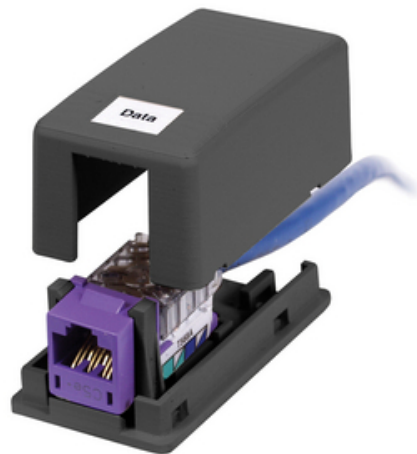

# HUBBELL Premise Wiring

## Boîtier iStation pour montage en surface, 1 port

Par Hubbell Premise Wiring  
No de catalogue [HSB1BK](#)

Boîtier de montage en surface IStation, 1 port.

### Général

|  |   |
|--|---|
| Application - A utiliser sur           | Utilisation avec la connectivité Hubbell Keystone |
| Numéro de catalogue                    | HSB1BK  |
| Couleur                                |   |
| Construction                           | Moulé   |
| Matériaux de construction - Principaux | Thermoplastique à fort impact (UL 94V-0)          |
| Type de couverture                     | Snap-Fit  |
| Matériau                               | Thermoplastique à fort impact (UL 94V-0)          |
| Nombre de ports                        | 1   |
| Série                                  | HSB   |
| Style                                  | Montage en surface                                |
| Sous marque                            | OptiChannel                                       |
| Type                                   | Boîtier de montage en surface HSB                 |
| CUP                                    | 662620663920                                      |