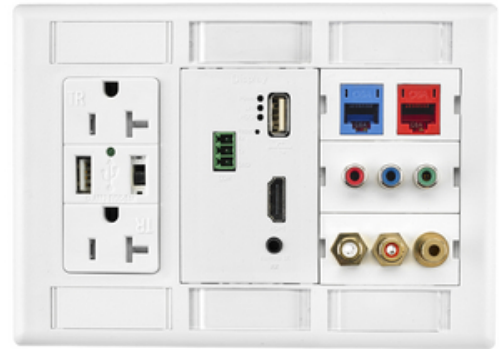

HUBBELL

Premise Wiring

iSTATION, Cadre de plaque iStation, 3 gang, ouverture décorative, 3 unités, noir

Par Hubbell Premise Wiring
No de catalogue [IMFP1D2BK](#)

iStation Cadre de plaque, 3 gangs, ouverture décorative, 3 unités, noir.

Général

Numéro de catalogue	IMFP1D2BK
Couleur	
Indicateur RoHS de l'UE	Contacter le fabricant
Nombre de gangs	3-Gang
CUP	662620331287

Certifications et conformité

Norme(s) industrielle(s)	IFP180W
--------------------------	---------