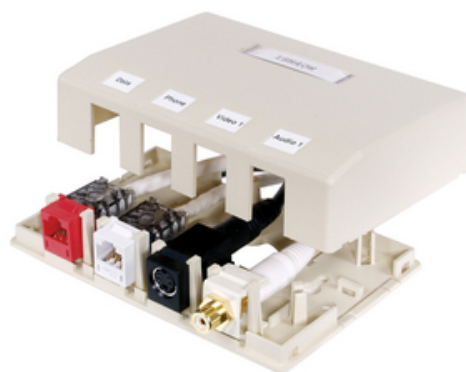

HUBBELL

Premise Wiring

Boîtier, montage en surface, 4 ports, Office White

Par Hubbell Premise Wiring
No de catalogue [ISB4OW](#)

Boîtier, montage en surface, 4 ports, blanc de bureau.

Caractéristiques

- Montage en surface
- Accepte les prises standard, la fibre et les connexions AV
- Montage sur plusieurs surfaces : Boîtes électriques, passages de câbles, bureaux, meubles modulaires

Général

Numéro de catalogue	ISB4OW
Couleur	Blanc de bureau
Compatibilité	Hubbell Keystone
Indicateur RoHS de l'UE	Oui
Plaque frontale	Non requis
Type d'article	Boîtes pour montage en surface iSTATION
Matériau	Composite
Matériau - Matériel de montage	Montage par vis
Nombre de ports	4
Étagères	Aucun
Type	Boîte ISF
CUP	662620219776

Dimensions

Profondeur	1.23
Hauteur	3.25 in

Chef d'orchestre

Entrée par câble	Depuis le dos
------------------	---------------

Certifications et conformité

Norme(s) industrielle(s)	Conformité ANSI/TIA/EIA-606A
--------------------------	------------------------------