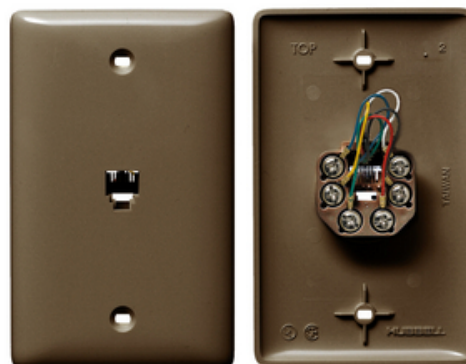

### Plaque avec prise, 1 groupe, 6 positions, 6 conducteurs, bornes à vis, marron

Par Hubbell Premise Wiring

No de catalogue [NS732](#)

Plaque avec prise, 1 groupe, 6 positions, 6 conducteurs, bornes à vis, marron.

#### Caractéristiques

- Conforme à la partie 68 de la FCC
- Bornes à vis pratiques
- Plaque thermoplastique résistante aux chocs

#### Général

Numéro de catalogue	NS732
Couleur	
Indicateur RoHS de l'UE	Oui
Matériau	Nylon
Taille	Standard
Type	Voix
CUP	883778501395