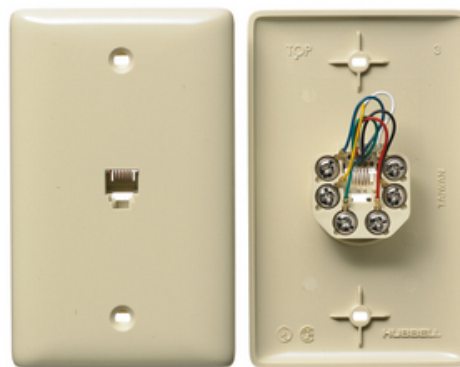

### Plaque avec prise, 1 groupe, 6 positions, 6 conducteurs, bornes à vis, ivoire électrique

Par Hubbell Premise Wiring  
No de catalogue [NS732I](#)

Plaque avec prise, 1 groupe, 6 positions, 6 conducteurs, bornes à vis, ivoire électrique.

#### Caractéristiques

- Conforme à la partie 68 de la FCC
- Bornes à vis pratiques
- Plaque thermoplastique résistante aux chocs

#### Général

|                                |  |
|--------------------------------|--|
| Numéro de catalogue            | NS732I   |
| Couleur                        |  |
| Contact                        | Bronze phosphoreux                                       |
| Indicateur RoHS de l'UE        | Oui  |
| Conditions environnementales   | Intérieur sec à moins d'être protégé par d'autres moyens |
| Type d'article                 | 1) Prise à 6 positions et 6 conducteurs                  |
| Matériau                       | Nylon  |
| Matériau - Matériel de montage | Montage par vis  |
| Taille                         | Standard   |
| Température nominale           | Max Continu- 75 degrés C,<br>Minimum- -40 sans impact    |
| Type                           | Voix   |
| CUP                            | 883778501364   |