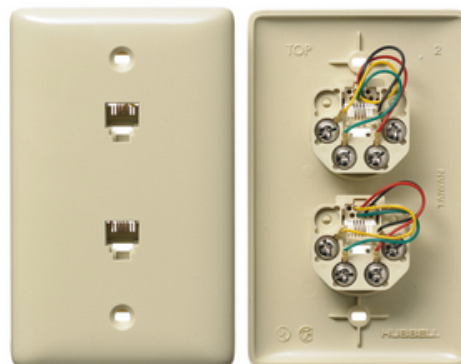

HUBBELL

Premise Wiring

1 groupe, plaque moyenne avec 2) prises, 6 positions, 4 conducteurs, bornes à vis, ivoire électrique

Par Hubbell Premise Wiring
No de catalogue [NS745I](#)

1 groupe, plaque moyenne avec 2) prises, 6 positions, 4 conducteurs, bornes à vis, ivoire électrique.

Caractéristiques

- Conforme à la partie 68 de la FCC
- Bornes à vis pratiques
- Plaque thermoplastique résistante aux chocs

Général

Numéro de catalogue	NS745I
Couleur	Blanc
Contact	Bronze phosphoreux
Indicateur RoHS de l'UE	Oui
Conditions environnementales	Intérieur sec à moins d'être protégé par d'autres moyens
Type d'article	2) Prise à 6 positions et 4 conducteurs
Matériau	Nylon
Matériau - Matériel de montage	Montage par vis
Taille	Standard
Température nominale	Max Continu- 75 degrés C, Minimum- -40 sans impact
Type	Voix
CUP	883778501500