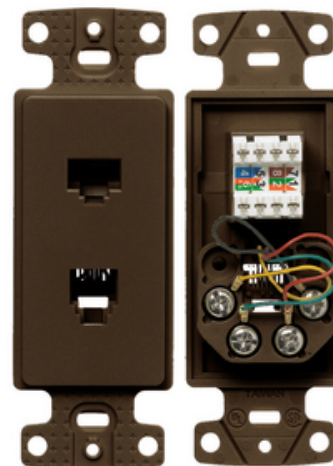

HUBBELL

Premise Wiring

Cadre de plaque avec prise Cat 5e et prise à 4 conducteurs à 6 positions, borne à vis, marron

Par Hubbell Premise Wiring
No de catalogue [NS784](#)

Cadre de plaque avec prise Cat 5e et prise à 4 conducteurs à 6 positions, borne à vis, marron.

Caractéristiques

- Conforme à la partie 68 de la FCC
- Cadre thermoplastique résistant aux chocs

Général

Numéro de catalogue	NS784
Couleur	
Contact	Bronze phosphoreux
Indicateur RoHS de l'UE	Oui
Conditions environnementales	Intérieur sec à moins d'être protégé par d'autres moyens
Type d'article	1) Cat5e, 1) 6-Position 4-Conducteurs
Matériau - Matériel de montage	Montage par vis
Taille	Standard
Température nominale	Max Continu- 75 degrés C, Minimum- -40 sans impact
Type	Voix et données
CUP	883778501883

Dimensions

Taille de l'affichage Produit de taille standard

Caractéristiques électriques

Connectivité	Bornes à vis
Résistance des contacts	Par TIA
Perte d'insertion	Par TIA

Certifications et conformité

Norme(s) industrielle(s) Répertoire UL