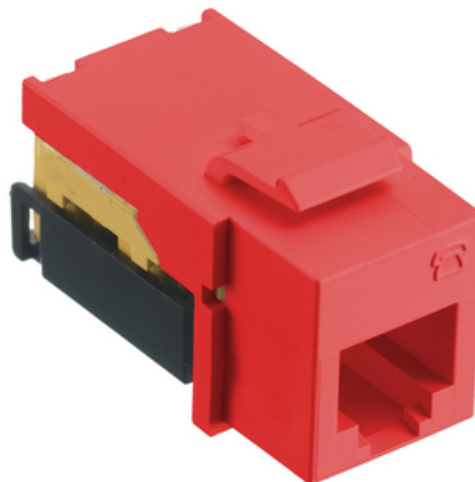

Hubbell Premise Wiring

## USOC netSELECT™ Jack

Par Hubbell Premise Wiring

No de catalogue [NSJUR](#)

Les prises modulaires netSELECT™ RJ25 USOC prennent en charge diverses applications de téléphonie. Les tours de terminaison innovantes QuickLace™ inclinées offrent un grand espace pour le laçage, accélérant ainsi la terminaison.

### Caractéristiques

- Tours de câblage angulaires à terminaison facile
- Prise téléphonique RJ25 USOC

### Générale

Application	Téléphone
Conditions environnementales	Intérieur sec à moins d'être protégé par d'autres moyens
Contacts	IDC : Bronze phosphoreux avec revêtement d'étain de 100 micro-pouces
Couleur	Rouge
Indicateur EU RoHs	Yes
Matériau de construction - Unité principale	thermoplastique
Matériel - quincaillerie de montage	Vis de fixation
Taille	0,86 (22) x 0,67 (17) x 1,29 (33)
Type	Prise modulaire
Type de montage	Snap-fit
Type d'article	Prise modulaire