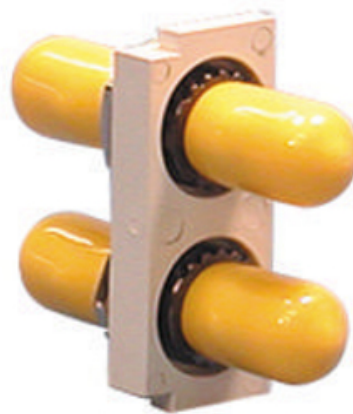

HUBBELL

Premise Wiring

Data Housing Hardware, OFPPL Support, ST-Style Single Mode/Multi Mode (2), Light Almond/Office White

Par Hubbell Premise Wiring
No de catalogue [OFPBST2](#)

Quincaillerie pour boîtier de données, support OFPPL, ST-mode unique/multimode (2), amande claire/blanc bureau.

Caractéristiques

- Comes With 2 ST Couplers
- SC Duplex And LC Quad Connectors Mount Directly To The OFPPL Base
- Livré avec 2 coupleurs ST
- Les connecteurs SC Duplex et LC Quad se montent directement sur la base OFPPL

Général

Numéro de catalogue	OFPBST2
Couleur	
Indicateur RoHS de l'UE	Oui
Type d'article	Boîtes multimédias iSTATION AMO et OFPPL
Matériau	Composite
CUP	662620807508

Dimensions

Profondeur	0.3
Largeur	3.5 in