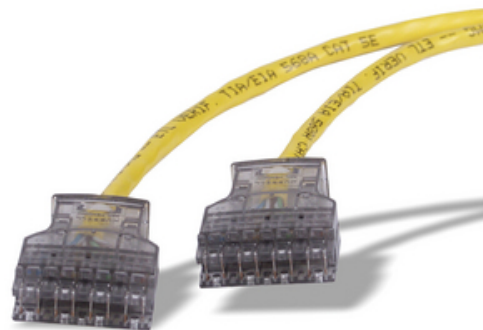

HUBBELL

Premise Wiring

Cordon de brassage, Cat 5e, 110/110, jaune, longueur 7'.

Par Hubbell Premise Wiring
No de catalogue [PC110C5EL7](#)

Cordon de brassage, Cat 5e, 110/110, jaune, longueur 7'.

Caractéristiques

- Le logement de la fiche comprend une polarisation intégrée pour garantir une connexion correcte avec les blocs de connexion
- les tours de conducteurs inclinées séparent les conducteurs appariés et facilitent la séparation des paires et le laçage des conducteurs
- les colliers de serrage fixent le câble au cache-équerre pour faciliter la terminaison et la décharge de traction
- le gris clair ou le jaune permet de voir les conducteurs pendant et après la terminaison.

Général

Atténuation	.1dB
Catalog Number	PC110C5EL7
Indicateur EU RoHs	Yes
Matériel - gaine	Flame Redardant PVC
Matériel - isolant	Flame Redardant PVC
Série	Cat 5E
Températures nominales	Per TIA
Type d'article	SPEEDGAIN 110 Connecting Block System
Type de la prise ou fiche	110 Punch Down
Type de protecteur	Polycarbonate
UPC	662620835990

Dimensions

Diamètre extérieur 0.218

Caractéristiques électriques

Tension nominale 600V AC kV

Lié au conducteur

Calibre des fils #26-22 AWG
Nombre de brins des conducteurs Stranded
Nombre de conducteurs 8-Conductor
Type de conducteur Copper