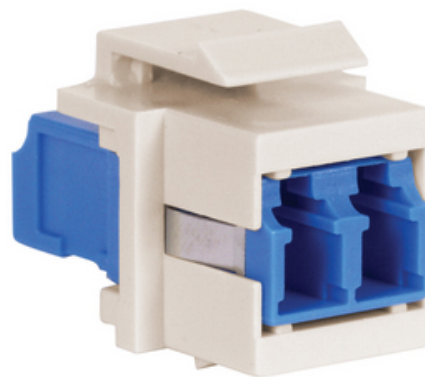

## Premise Wiring

### Connecteurs pour fibres optiques, Snap-Fit, affleurant, LC-Duplex, manchons en zircon, orange, boîtier en amande claire

Par Hubbell Premise Wiring  
No de catalogue [SFFLCSORLA](#)

Connecteurs fibre optique, Snap-Fit, Flush, LC-Duplex, Zircon  
Sleeves, Orange, Light Almond Housing.

#### Caractéristiques

- Snap Fit
- Boîtier en amande blonde
- affleurant
- LC Duplex
- Adaptateur orange

#### Général

Numéro de catalogue	SFFLCSORLA
Couleur	Orange
Couleur - Boîtier	Lt Almond
Indicateur RoHS de l'UE	Oui
Type de boîtier	Divers
Conditions environnementales	Intérieur
Type d'article	LC Duplex
Matériau	Céramique
Matériau - Matériel de montage	Snap-in, Keystone
Type de montage	Flush
Répétabilité	0,1 dB
Durée de vie	500 accouplements
Taille	.58" X .76"
Style	LC Duplex
Sous marque	OptiChannel
Température nominale	0C à 70C
CUP	662620307862