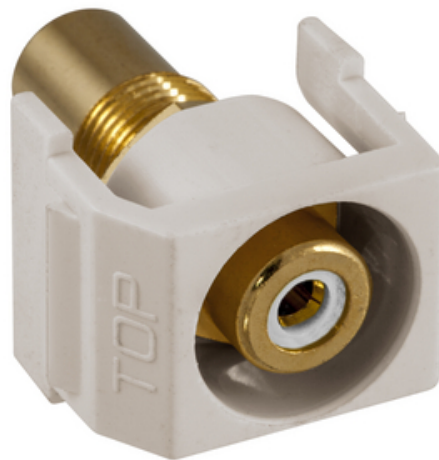

# HUBBELL

### Connecteur RCA encastré, isolant blanc, boîtier blanc de bureau

Par Hubbell Premise Wiring  
No de catalogue [SFRCWROW](#)

Connecteur RCA encastré, isolant blanc, boîtier blanc de bureau.

#### Caractéristiques

- Conception encastrée
- Placage d'or de haute qualité
- Intégration transparente du système Hubbell

#### Général

Numéro de catalogue	SFRCWROW
Contact	Béryllium Cuivre
Indicateur RoHS de l'UE	Oui
Conditions environnementales	Intérieur sec à moins d'être protégé par d'autres moyens
Type d'article	Connecteurs RCA et Data Keystone de l'ISTATION
Matériau - Matériel de montage	Snap-On- Snap-Fit
Style	Isolant blanc
Température nominale	Par TIA
Type	RCA, Passage, Encastré
CUP	662620283500