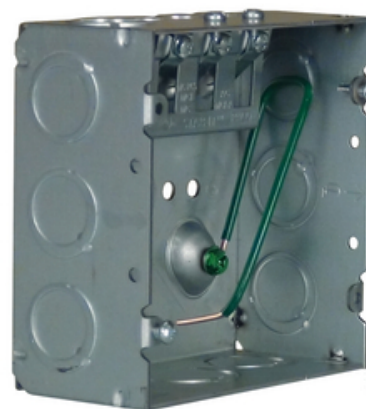

## Boîte carrée de 4-11/16 po. Boîte carrée, 2-1/8 in. Profondeur (1) Connecteur STAB-IT®II avec queue de cochon

Par Raco

No de catalogue 252S

Boîte carrée de 4-11/16 po. Boîte carrée, 2-1/8 po. Profondeur (1)  
Connecteur STAB-IT®II avec queue de cochon.

### Général

Type de support	Pas de support
Serre-câbles	1
Numéro de catalogue	252S
Couleur	
Étiré ou soudé	Soudé
Résistance au feu	Non
Les Knockouts	(1) 1/2", (10) 1/2 - 3/4" À (1) 3/4 - 1" À
Matériau	Acier
Nombre de gangs	2-Gang
Type	Boîte
CUP	050169995464
Système de câblage	Flex

### Dimensions

Profondeur réelle	2.125 en
Capacité cubique	42
Hauteur	4.685 et
Terrain surélevé	Oui
Poids	1.231 lb
Largeur	4.685 et