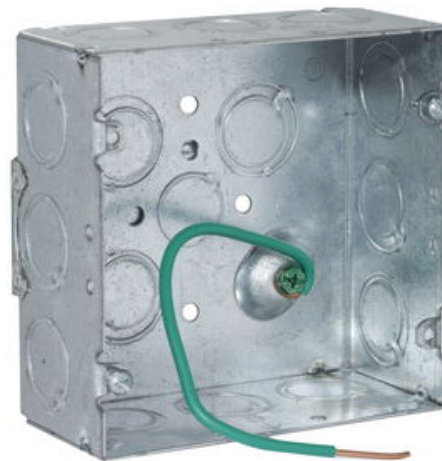

Boîte carrée de 4-11/16 po, soudée, 2-1/8 po Boîte carrée, soudée, 2-1/8 po. de profondeur avec un KO de 1/2 po et quinze TKO, surélevés, de 8 po. KO et quinze TKO, surélevés, 8 po. Fil de cuivre toronné #12

Par Raco

No de catalogue [257F](#)

Boîte carrée de 4-11/16 po, soudée, 2-1/8 po Boîte carrée, soudée, 2-1/8 po. de profondeur avec un KO de 1/2 po et quinze TKO, surélevés, de 8 po. KO et quinze TKO, surélevés, 8 po. #12 Stranded Copper Pigtail.

Général

Type de support	Pas de support
Numéro de catalogue	257F
Couleur	
Étiré ou soudé	Soudé
Indicateur RoHS de l'UE	Contacter le fabricant
Les Knockouts	1/2 in;1/2 - 3/4 in Combinaison (TKO)
Matériau	Acier
Nombre de gangs	2-Gang
Type	Boîte
CUP	050169500088
Système de câblage	Conduit

Dimensions

Profondeur réelle	2.188 in
Capacité cubique	42 cu.in
Profondeur	2.125 en
Hauteur	4 688 en
Terrain surélevé	Oui
Poids	1.15 lb
Largeur	4 688 en

Certifications et conformité

Liste certifiée	Répertorié UL
-----------------	---------------