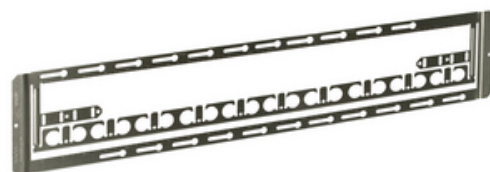

Support central ouvert pour un espacement de 24 pouces entre les montants

Par Raco
No de catalogue [9024R](#)

Support central ouvert pour un espacement de 24 pouces entre les montants.

Général

Numéro de catalogue 9024R
CUP 050169890240

Dimensions

Dimensions 0,482 in x 23,487 in x 4,811 in
Hauteur 4.811 in
Longueur 0,482 pouce
Poids 0,566 lb
Largeur 23 487 en

Logistique

Quantité de cartons 25
Quantité minimale d'emballage 25
Quantité de palettes 1600
Paquet standard 25