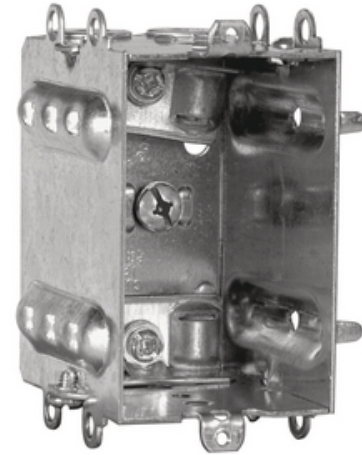

Boîte simple, 2 1/2" de profondeur, Nmd90 et Ac90 (50-Pack), 1104LHU

Par TradeSelect
No de catalogue [1104LHU](#)

Boîte pour appareils simple groupe, juxtaposable, 2-1/2 po de profondeur, 12,5 po cu. Profondeur, 12,5 po cu. po, avec vis de mise à la terre surélevée, extrémités des passe-câbles, NMD90 et AC90 (paquet de 50).

Général

Type de support	Pas de support
Numéro de catalogue	1104LHU
Couleur	<ul style="list-style-type: none"> • Gray • Gris
Étiré ou soudé	Soudé
Extrémités du câble	4
Gangable	Oui
Matériau	Acier
Nombre de gangs	1-Gang
Oreilles en plâtre	Non
Sous marque	commerceSELECT
Type	Boîte de commutation, boîte
CUP	626463003107
Système de câblage	Câble sous gaine non métallique (NMD)/câble armé (AC) 14/2 8/3

Dimensions

Profondeur réelle	2 en
Terrain surélevé	Oui
Poids	0,46 lb

Chef d'orchestre

Entrée par câble	Colliers de serrage universels
------------------	--------------------------------

Certifications et conformité