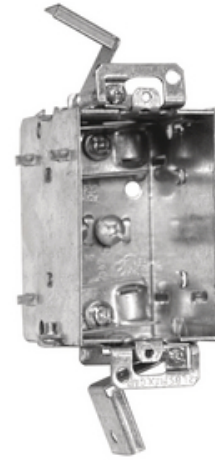

**Boîtier pour appareil simple,  
juxtaposable, 2-1/2 po de  
profondeur, 12,5 po cu. po, avec vis  
de mise à la terre surélevée, bras  
pivotant, oreilles affleurantes,  
extrémités avec passe-câbles,  
Nmd90 et Ac90 (paquet de 50),  
1104LUDBAR**

Par TradeSelect

No de catalogue [1104LUDBAR](#)

Boîte pour appareils simple groupe, juxtaposable, 2-1/2 po de profondeur, 12,5 po cu. po. Profondeur, 12,5 po cu. po, avec vis de mise à la terre surélevée, support de montage à bras pivotant, oreilles affleurantes, extrémités de passage de câbles, NMD90 et AC90 (paquet de 50).

#### Général

Retrait de l'équerre	0.4375
Type de support	D, Bras pivotants
Numéro de catalogue	1104LUDBAR
Couleur	
Étiré ou soudé	Soudé
Extrémités du câble	4
Gangable	Oui
Matériau	Acier
Nombre de gangs	1-Gang
Oreilles en plâtre	Non
Type	Boîte de commutation, boîte
CUP	626463040379
Système de câblage	Câble sous gaine non métallique (NMD)/câble armé (AC) 14/2 8/3