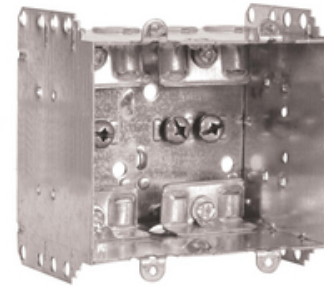

Boîte pour appareils multigroupe, 2 1/2" de profondeur, 25 po cu (paquet de 25), 2104LLEU2

Par TradeSelect

No de catalogue [2104LLEU2](#)

Boîte pour appareils multigroupe, 2-1/2 po. Profondeur, 25 po cu. po, avec extrémités pour le passage des câbles, vis de mise à la terre surélevée, NMD90 et AC90 (paquet de 25).

Général

Type de support	Pas de support
Numéro de catalogue	2104LLEU2
Couleur	
Étiré ou soudé	Soudé
Extrémités du câble	8
Gangable	Non
Matériau	Acier
Nombre de gangs	2-Gang
Oreilles en plâtre	Non
Sous marque	commerceSELECT
Type	Boîte de commutation, boîte
CUP	626463003206
Système de câblage	Câble sous gaine non métallique (NMD)/câble armé (AC) 14/2 8/3

Dimensions

Profondeur réelle	2.5 in
Terrain surélevé	Oui
Poids	0.69 lb

Chef d'orchestre

Entrée par câble	Colliers de serrage universels
------------------	--------------------------------

Certifications et conformité