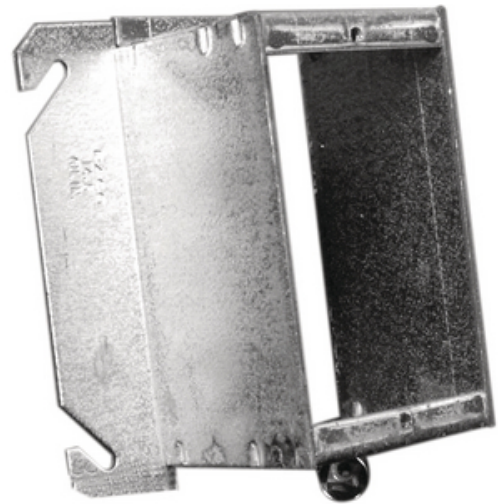

## 4 In. Square Cover, Tile Cover 2 In., 14 Cu. In. avec un dispositif (paquet de 25), 52C512

Par TradeSelect  
No de catalogue [52C512](#)

Couvercle carré de 4 po, couvercle de tuile de 2 po, 14 po cu. In.  
avec un dispositif (paquet de 25).

### Caractéristiques

- Les fentes de montage inclinées compensent jusqu'à 12 degrés le désalignement de la boîte.
- Capacité de 7,3 pouces cubes
- L'appareil se monte sur le couvercle
- Le matériel et le couvercle sont emballés dans un sac en polyéthylène avec le numéro de catalogue imprimé, les conformités et les instructions d'installation.

### Général

Numéro de catalogue	52C512
Couleur	
Étiré ou soudé	Soudé
Indicateur RoHS de l'UE	Contacter le fabricant
Matériau	Acier
Nombre de gangs	1-Gang
A peindre/à tacher	Non
Sous marque	commerceSELECT
Type	
CUP	626463000366

### Dimensions

Capacité cubique	14.5 cu.in
Dimensions	2 po x 4 po x 4 po
Hauteur	4 dans
Longueur	2 en
Hauteur surélevée	2 en
Poids	0.46 lb
Largeur	4 dans