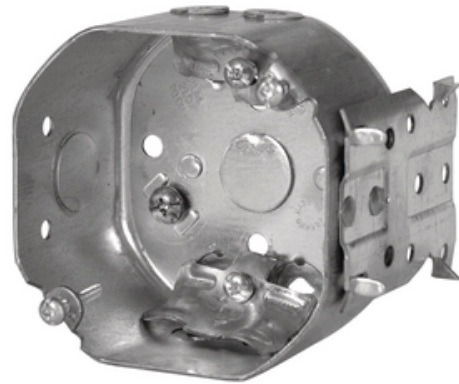

**Boîte octogonale de 4 po, 2-1/8 po de profondeur, 21 po cu. In. avec support latéral, vis de mise à la terre surélevée, 1/2 In. Ko, ouvertures pour câbles, Nmd90 (paquet de 50), 54171LB**

Par TradeSelect

No de catalogue [54171LB](#)

Boîte octogonale de 4 po, 2-1/8 po de profondeur, 21 cu. Profondeur, 21 Cu. po, avec support latéral, vis de mise à la terre surélevée, 1/2 po KO, serre-câbles, NMD90 (paquet de 50) KO, ouvertures pour câbles, NMD90 (paquet de 50).

#### Général

Retrait de l'équerre	0.4375
Type de support	B, Support latéral
Numéro de catalogue	54171LB
Couleur	
Étiré ou soudé	Dessiné
Extrémités du câble	8
Gangable	Non
Les Knockouts	3 x 1/2 in
Obturateurs - Bas	1 x 1/2in
Obturateurs - Extrémités	2 x 1/2in
Matériau	Acier
Nombre de gangs	1-Gang
Oreilles en plâtre	Non
Sous marque	commerceSELECT
Type	Boîte octogonale, Boîte
CUP	626463003442
Système de câblage	Sous gaine non métallique (NMD) 14/2 8/3

#### Dimensions

Profondeur réelle	2.125 en
Terrain surélevé	Oui
Poids	0.65 lb