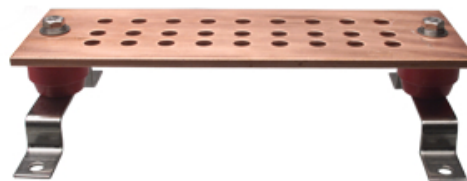

thermOweld

CB14212GK Barre de terre/barre bus en cuivre

Par thermOweld

No de catalogue [CB14212GK](#)

Barre de terre en cuivre 1/4" x 2" x 12", modèle de trou G, avec isolateurs et supports.

Général

Numéro de catalogue	CB14212GK
Matériau	Cuivre
CUP	781810680759