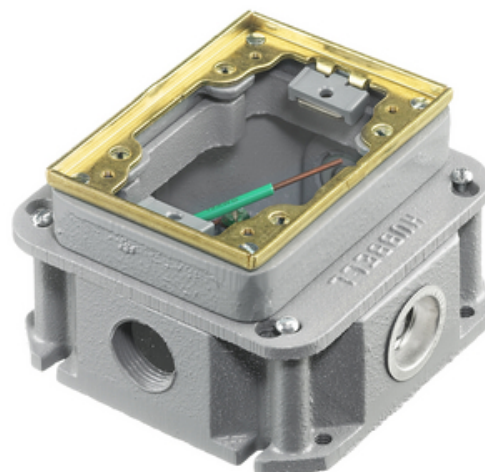

1-groupe, boîtier rectangulaire en fonte, profond, entièrement réglable, service unique, couvercle en laiton

Par Hubbell Wiring Device-Kellems
No de catalogue [B243641](#)

Boîte de sol affleurante pour béton, 1-groupe, rectangulaire et profonde, en fonte, entièrement réglable, service unique, couvercle en laiton.

Caractéristiques

- Boîte de sol rectangulaire en béton affleurant
- Fonte 1-groupe
- Profondeur de coulée minimale de 3,25"
- Entièrement réglable

Générale

| | |
|------------------------------------|---|
| Application | Systèmes de livraison en salle à service unique |
| Application - pour utilisation sur | Concrete |
| Construction | Fer à repasser |
| Couleur | Laiton |
| Indicateur EU RoHs | No |
| Matériau | Fonte |
| Ouvertures défonçables | 4) 1" |
| Taille | 2-groupes |
| Type | Boîtier en fonte rectangulaire profond 1-groupe |

Dimensions

Dimensions 4,69 po x 4,69 po x 3,15 po

Documentation

[BIM - Electrical_Equipment-Floor_Box-Hubbell_Wiring-1_Gang-Rectangular_Cast_Iron-B2436](#)
[Customer Notices - Prop 65 Notice](#)
[Engineering Drawing - B243641 AutoCAD Drawing](#)
[Installation Manuals - WIRING_PD1437_INSTALLINST](#)
[Sales Drawings - WDK_B243641_DRAWING_PDF](#)
[Warranty - Industrial & Commercial Products](#)

Produits reliés

[S3083 - Rebord de tapis 1-groupe, rectangulaire, 6.00" X 4.85", Polycarbonate clair](#)
[S3825 - Couvercle 1-groupe, rectangulaire, prises doubles, laiton](#)
[SB3083W - Bride plate 1-groupe avec fil de terre, rectangulaire, 6.00" X 4.85", laiton brossé](#)
[S3625 - Couvercle 1-groupe, rectangulaire, filetage double, laiton](#)
[S3813 - Couvercle 1-groupe, rectangulaire, vierge, laiton](#)