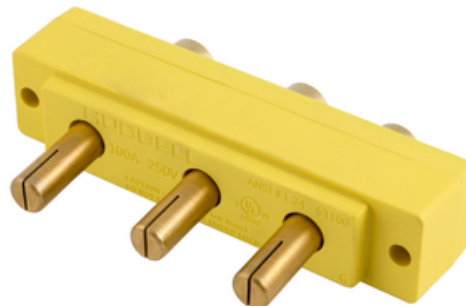

100 Amp 250V Jaune, mâle, montage sur panneau, borne annulaire, dispositif à broches de scène

Par Hubbell Wiring Device-Kellems
No de catalogue [HBL106SPMRRT](#)

100 Amp 250V jaune, montage sur panneau mâle, borne annulaire Dispositif à broches de stade.

Caractéristiques

- Léger, résistant aux chocs, facile à câbler

Général

Numéro de catalogue	HBL106SPMRRT
Couleur	
Contact	Laiton
Indicateur RoHS de l'UE	Contacter le fabricant
Matériau - Corps	Thermoplastique
Type de montage	Montage sur panneau mâle (entrée)
Style	Terminal à anneau
Type de terminaison	Terminal à anneau
Type	Montage sur panneau
CUP	783585578514