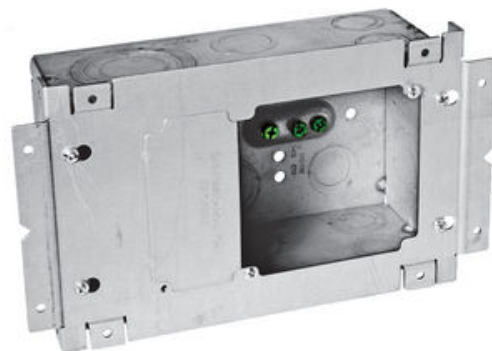

Boîtes murales, Boîte de données, 3 groupes, grande boîte de données, 3,25" de profondeur, avec support de montage

Par Hubbell Wiring Device-Kellems

No de catalogue [HBL263](#)

Boîtes murales, boîte de données, 3 groupes, grande boîte de données, 3,25" de profondeur, avec support de montage.

Caractéristiques

- Idéal pour l'alimentation électrique, les données et l'audiovisuel côte à côte
- Comprend des vis de mise à la terre surélevées
- Compatible avec les anneaux de boue 3 gangs, HBL792, HBL793 ou HBL794
- Accepte les diviseurs basse tension HBL981 et HBL981AVD
- Capacité de 113.3 Cu.In. Capacité

Général

Application - A utiliser sur	Mur
Numéro de catalogue	HBL263
Couleur	
Matériaux de construction - Principaux	Acier pré-galvanisé
Indicateur RoHS de l'UE	Non
Les Knockouts	Côtés - (4) 1/2"-3/4" TKO, (4) 3/4"- 1" TKO, (2) 1"- 1-1/4" TKO, (2) 1"-2" KO. Dos - (2) 1/2"-3/4" TKO, (2) 3/4"- 1" TKO, (2) 1"- 1-1/4" TKO.
Matériau	Acier pré-galvanisé
Méthode de montage	Support de montage intégré
Série	Grande capacité
Taille	3-Gang
Type	Boîtes
CUP	783585445472