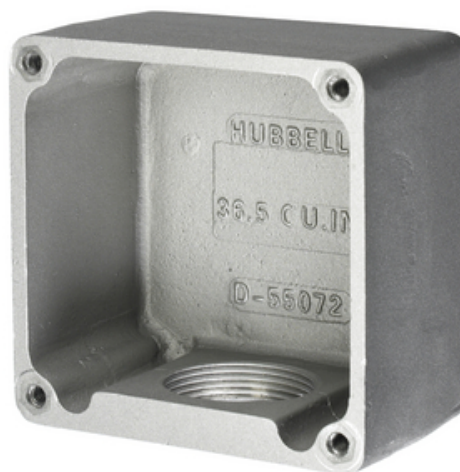

Wiring Device-Kellems

Dispositifs de verrouillage, Hubbellock, Industriel, Socle de prise, Pour prises 60A Hubbellock, Métallique

Par Hubbell Wiring Device-Kellems
No de catalogue [HBL26401](#)

Boîte d'encastrement pour prises Hubbellock® en fonte d'aluminium, pour prises Hubbellock® de 60A, métallique.

Caractéristiques

- La construction robuste en fonte d'aluminium offre une solidité maximale et une résistance aux abus dans les environnements difficiles.

Générale

Construction	Cast
Couleur	Métallique
Matériel - quincaillerie de montage	vis de fixation
Ouvertures défonçables	1) 1.50" KO
Type	socle
Type d'article	60A Hubbellock Receptacle Box

Dimensions

Dimensions	4,59 po x 2,72 po x 4,59 po
------------	-----------------------------

Documentation

[Sales Drawings - WDK_HBL26401_DRAWING_PDF](#)
[Warranty - Industrial & Commercial Products](#)

Produits reliés

HBL26420 - Dispositifs de verrouillage, Hubbellock, industriel, prise, 60A 600V CA, 3-pôles 4-fils de terre, non-NEMA, borne à vis, fonte aluminium

HBL26410 - Dispositifs de verrouillage, Hubbellock, industriel, prise, 60A 600V CA, 3-pôles 4-fils de terre, non-NEMA, borne à vis, fonte d'aluminium