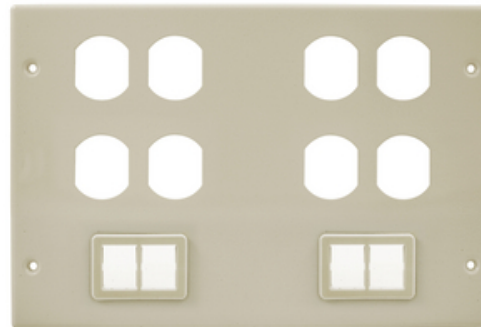

Wiring Device-Kellems

GOULOTTE, PLT, 6G 4DUP 2TRJ, HBL6750, GY

Par Hubbell Wiring Device-Kellems
No de catalogue [HBL67473BBBBTTIV](#)

RACEWAY, PLT, 6G 4Duplex 2TRJ, HBL6750, GY.

Caractéristiques

- Architecture de système ouvert disponible
- Les plaques de recouvrement permettent de dissimuler les espaces inesthétiques causés par les erreurs de coupe
- Les plaques de recouvrement superposées offrent une flexibilité pour les applications d'alimentation, de données, de voix, d'audio et de vidéo.

Générale

Couleur	Ivoire
Indicateur EU RoHs	Contacter le fabricant
Type	Couvercles de boîtier
Type d'article	Série HBL6750

Documentation

[Engineering Drawing - HBL67473BBBBTTIV AutoCAD Drawing](#)
[Installation Manuals - WIRING_PD2253_INSTALLINST](#)
[Sales Drawings - WDK_HBL67473_DRAWING_PDF](#)
[Warranty - Industrial & Commercial Products](#)