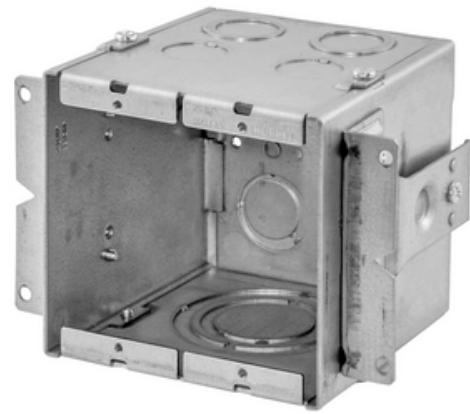

Boîtes murales, Boîte de données, juxtaposable, 2 groupes, 4" de profondeur, 2" KOs

Par Hubbell Wiring Device-Kellems
No de catalogue [HBL985](#)

Boîtes murales, Boîte de données, juxtaposable, 2 groupes, 4" de profondeur, 2" KOs.

Caractéristiques

- Ideal for delivering power, data and AV side-by-side
- Accepts industry standard wallplates for consistent appearance
- Allows for multiple options for AV in-wall solutions
- Accepts HBL989 Low Voltage Divider
- Idéal pour fournir l'alimentation, les données et l'audiovisuel côte à côte
- Accepte les plaques murales standard de l'industrie pour une apparence cohérente
- Permet de multiples options pour les solutions audiovisuelles murales
- Accepte le diviseur basse tension HBL989
- Large débouchure de 2" pour les câbles connectés
- Idéal pour fournir l'alimentation, les données et l'audiovisuel côte à côte
- Comprend des vis de mise à la terre surélevées
- Accepte les diviseurs basse tension HBL989 ou HBL989AVD

Général

Application - A utiliser sur	Mur
Numéro de catalogue	HBL985
Couleur	<ul style="list-style-type: none">• Metallic• Métallique
Matériaux de construction - Principaux	Acier pré-galvanisé
Indicateur RoHS de l'UE	Contacter le fabricant
Les Knockouts	KO supérieurs - (2) 1/2", (2) 1/2"-3/4" TKO. KO inférieurs - (1)1", 1-1/4", 1-1/2", et 2". KO du dos - (2) 1/2"-3/4" TKO.
Matériau	Acier pré-galvanisé
Méthode de montage	Support de montage intégré
Série	Gangable
Taille	2-Gang
Type	
CUP	783585459752