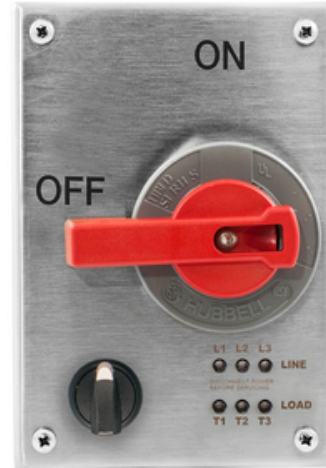

HUBBELL
Wiring Device-Kellems

DISQUE SS, 60A, LED & JOG, 4X REP COVER

Par Hubbell Wiring Device-Kellems
No de catalogue [HBLDS6SSRCPJ](#)

DISQUE SS, 60A, LED & JOG, 4X REP COVER.

Général

Numéro de catalogue	HBLDS6SSRCPJ
Type de boîtier	Acier inoxydable
Série	Non fusionné;fusionné
Style	inSIGHT
Type	Interrupteurs de déconnexion
CUP	783585640419

Caractéristiques électriques

Courant / Intensité nominale 60 A

Documentation

[Catalogues - WDK Catalog Full 2024](#)
[Dessin technique - HBLDS6SSRCPJ AutoCAD Drawing](#)
[Garantie - Industrial & Commercial Products](#)
[Littérature - Circuit-Lock® Disconnects with LED Indicators](#)
[Page du catalogue - WDK F-8 Catalog Page](#)
[Spécifications - HBLDS6SSRCPJ](#)
[Spécifications - Wiring HBLDS6SSRCPJ Specification Sheet](#)