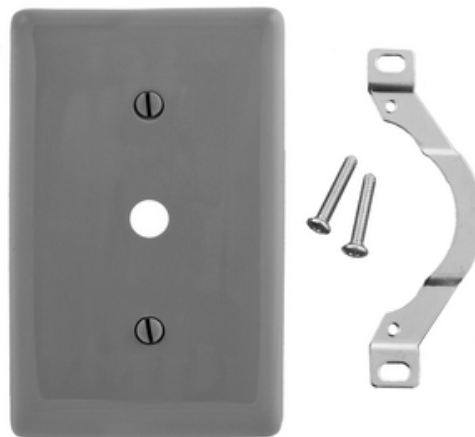

## Plaques murales, nylon, 1 groupe, 1) ouverture de 0,406", gris

Par Hubbell Wiring Device-Kellems  
No de catalogue [NP12GY](#)

Plaque murale 1 gang, une ouverture de .406".

### Caractéristiques

- Reinforcement ribs for extra strength
- High-impact, self-extinguishing nylon material
- Captive screw feature holds mounting screw in place
- Côtes de renfort pour plus de résistance
- Matériau en nylon auto-extinguible à fort impact
- caractéristique de vis captive maintient la vis de montage en place
- Nervures de renfort pour plus de résistance
- matériau en nylon auto-extinguible résistant aux chocs
- la fonction de vis captive maintient la vis de montage en place

### Général

Numéro de catalogue	NP12GY
Couleur	
La construction	Moulé
Cutout	1) Trou de 0,406" - Ouverture pour le téléphone, montage sur sangle
Indicateur RoHS de l'UE	Oui
Type d'article	Montage à vis
Matériau	Nylon
Matériau - Matériel de montage	Montage par vis
Nombre de gangs	1-Gang
Orientation	Montage vertical
Taille	Standard
Style	1-Téléphone/Coaxial
Type	Téléphone/Coaxial
CUP	883778103940

### Dimensions

Taille de l'affichage	Taille standard
Épaisseur	0.06